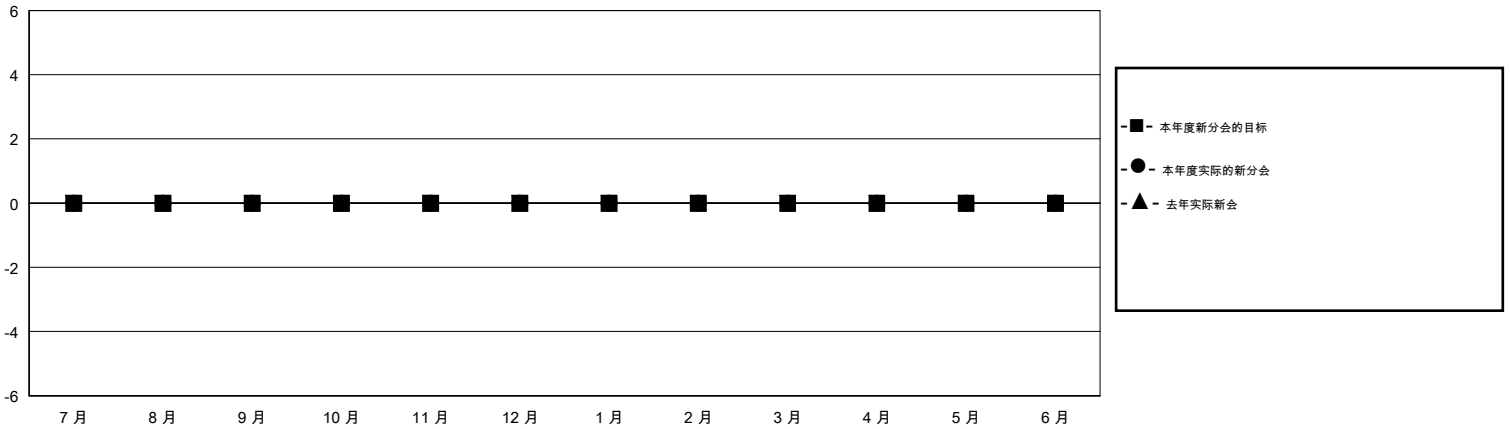

MONTHLY MEMBERSHIP PROGRESS REPORT

District 382

Results as of: 9/30/2019

GMT:

地点 CHINA

GMT宪章区

分会				位会员@每位须缴			
成果 2019-2020				成果 2019-2020			
季	新分会目标	新会	会员流失的分会	季	会员净增长目标	实际会员增长数	实际退会会员 (包括转会)
7月/8月/9月	0	0	19	7月/8月/9月	0	33	32
10月/11月/12月	0	0	0	10月/11月/12月	0	0	0
1月/2月/3月	0	0	0	1月/2月/3月	0	0	0
4月/5月/6月	0	0	0	4月/5月/6月	0	0	0

目标与实际新会累积

目标和实际会员累积

已取消的分会: 19	9 CLUBS OF 117 增添1位或以上的新会员	性别分布 男 1,357 (60.91%) 女 871 (39.09%)
放弃的会员 过世 0 分会已取消 9 其他 23 总计 32	点击这里取得累计会员数据	总计家庭单位会员数 204 支付减半会费的家庭会员 109