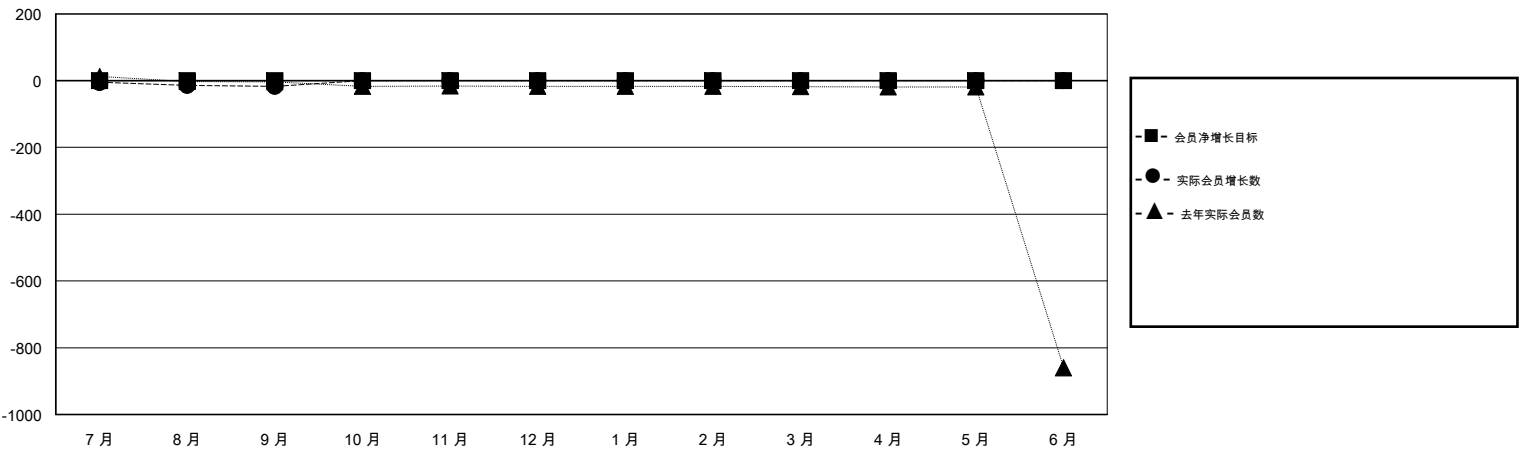

MONTHLY MEMBERSHIP PROGRESS REPORT

District 382

Results as of: 9/30/2019

GMT:

地点 CHINA

GMT宪章区

分会				位会员@每位须缴			
成果 2019-2020				成果 2019-2020			
季	新分会目标	新会	会员流失的分会	季	会员净增长目标	实际会员增长数	实际退会会员 (包括转会)
7月/8月/9月	0	0	19	7月/8月/9月	0	33	32
10月/11月/12月	0	0	0	10月/11月/12月	0	0	0
1月/2月/3月	0	0	0	1月/2月/3月	0	0	0
4月/5月/6月	0	0	0	4月/5月/6月	0	0	0

目标与实际新会累积

目标和实际会员累积

已取消的分会: 19	9 CLUBS OF 117 增添1位或以上的新会员	性别分布 男 1,357 (60.91%) 女 871 (39.09%)
放弃的会员 过世 0 分会已取消 9 其他 23 总计 32	点击这里取得累计会员数据	总计家庭单位会员数 204 支付减半会费的家庭会员 109